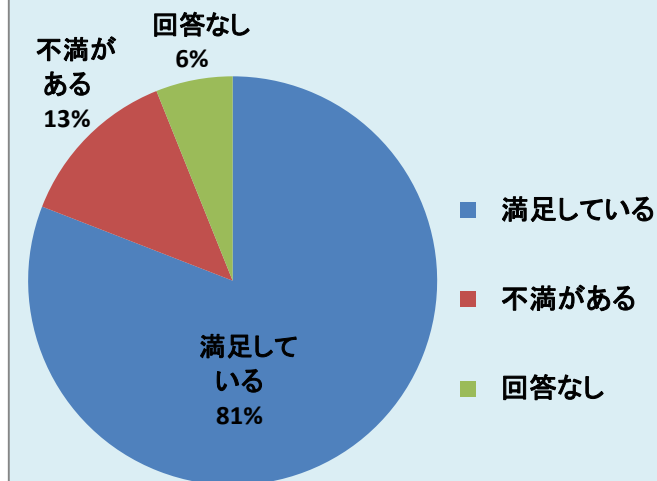

- ⑤ 三次市立図書館に満足していますか。
A・Bより回答。

三次市立図書館に満足しているか	A 満足している B 不満がある		回答なし
	A	B	
図書館の施設、設備	523	30	24
図書館の開館日数、時間	522	31	24
図書館の資料について	467	75	35
職員の態度について	546	4	27

図書館の施設、設備

図書館の開館日数、時間

図書館の資料について

職員の態度について