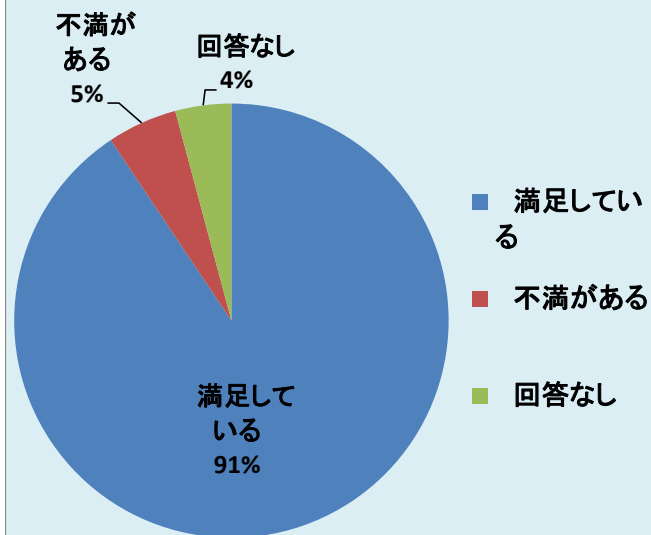

図書館の施設、設備

図書館の開館日数、時間

図書館の資料について

職員の態度について