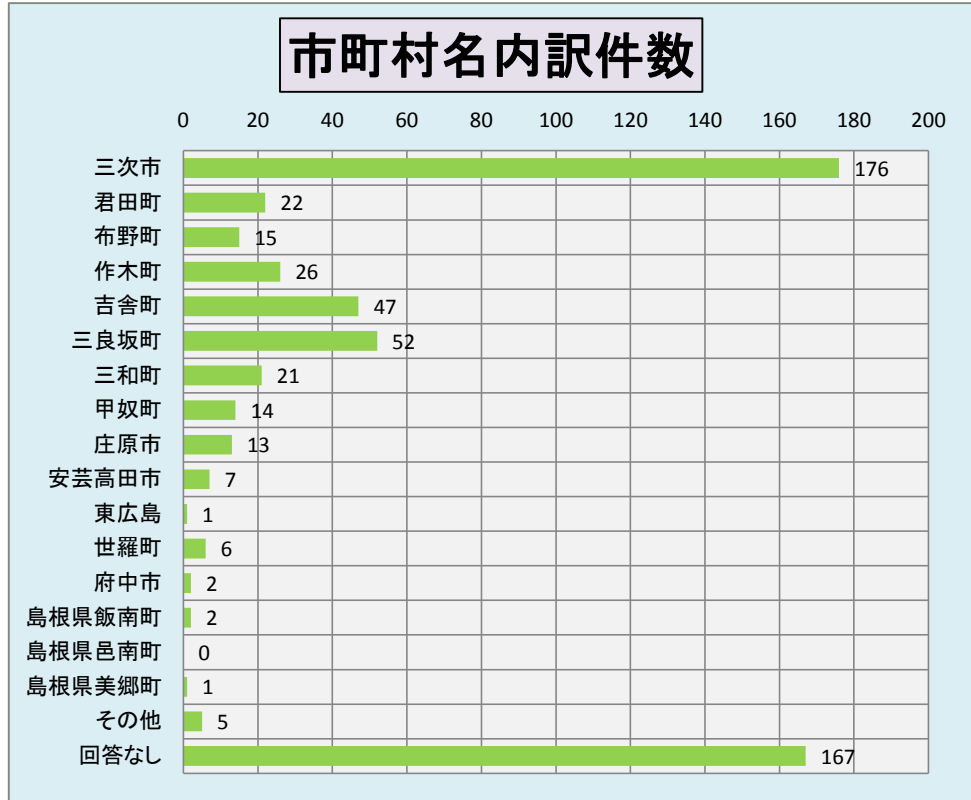

平成28年度 三次市立図書館(全館) 利用者アンケート

アンケート配布枚数	回答	回答率
700	577	82%

① ご自身のことについてお伺いします。

年齢	人数
10代	41
20代	23
30代	115
40代	117
50代	94
60代	131
70代以上	54
回答なし	2

性別	人数
男性	111
女性	401
回答なし	65

住所	人数
三次市内	487
三次市外	45
回答なし	45

市町村名	件数
三次市	176
君田町	22
布野町	15
作木町	26
吉舎町	47
三良坂町	52
三和町	21
甲奴町	14
庄原市	13
安芸高田市	7
東広島	1
世羅町	6
府中市	2
島根県飯南町	2
島根県邑南町	0
島根県美郷町	1
その他	5
回答なし	167

② あなたは三次市内の図書館をどのくらいの頻度で利用していますか。

図書館利用頻度	人数
週に1回以上	68
月に2~3回	336
月に1回	87
年に数回	72
今日初めて利用した	6
その他	6
回答なし	2

- ③ 三次市内には図書館が8館あります。
 行ったことのある図書館はどの館ですか。 複数回答あり。

行ったことのある図書館	全体	件数	割合
三次市立図書館中央館	557	496	90%
君田図書館	557	84	16%
布野図書館	557	103	19%
作木図書館	557	77	14%
吉舎図書館	557	131	24%
三良坂図書館	557	149	27%
三和図書館	557	116	21%
甲奴図書館	557	84	16%
回答なし	557	18	4%