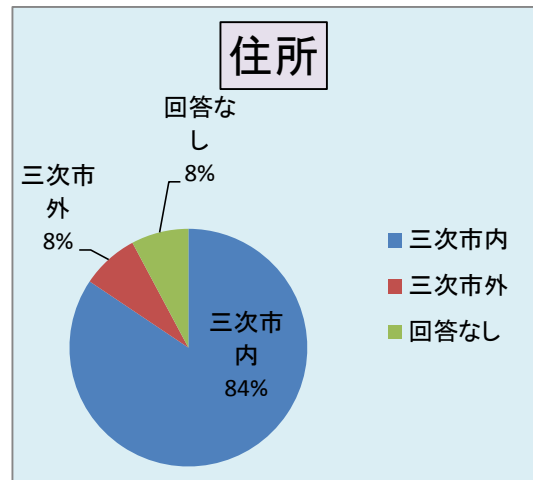

平成28年度 三次市立図書館(全館) 利用者アンケート

アンケート配布枚数	回答	回答率
700	577	82%

① ご自身のことについてお伺いします。

年齢	人数
10代	41
20代	23
30代	115
40代	117
50代	94
60代	131
70代以上	54
回答なし	2

性別	人数
男性	111
女性	401
回答なし	65

住所	人数
三次市内	487
三次市外	45
回答なし	45

市町村名	件数
三次市	176
君田町	22
布野町	15
作木町	26
吉舎町	47
三良坂町	52
三和町	21
甲奴町	14
庄原市	13
安芸高田市	7
東広島	1
世羅町	6
府中市	2
島根県飯南町	2
島根県邑南町	0
島根県美郷町	1
その他	5
回答なし	167

② あなたは三次市内の図書館をどのくらいの頻度で利用していますか。

図書館利用頻度	人数
週に1回以上	68
月に2~3回	336
月に1回	87
年に数回	72
今日初めて利用した	6
その他	6
回答なし	2

- ③ 三次市内には図書館が8館あります。
 行ったことのある図書館はどの館ですか。 複数回答あり。

行ったことのある図書館	全体	件数	割合
三次市立図書館中央館	557	496	90%
君田図書館	557	84	16%
布野図書館	557	103	19%
作木図書館	557	77	14%
吉舎図書館	557	131	24%
三良坂図書館	557	149	27%
三和図書館	557	116	21%
甲奴図書館	557	84	16%
回答なし	557	18	4%