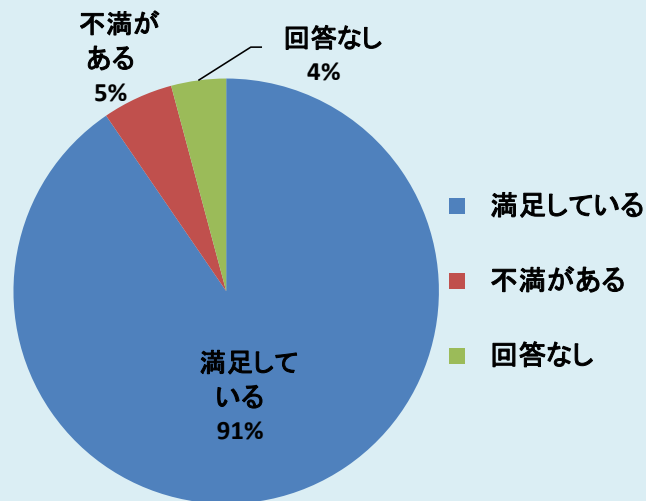

② あなたは三次市内の図書館をどのくらいの頻度で利用していますか。

図書館利用頻度	人数
週に1回以上	68
月に2~3回	336
月に1回	87
年に数回	72
今日初めて利用した	6
その他	6
回答なし	2

- ③ 三次市内には図書館が8館あります。
 行ったことのある図書館はどの館ですか。 複数回答あり。

行ったことのある図書館	全体	件数	割合
三次市立図書館中央館	557	496	90%
君田図書館	557	84	16%
布野図書館	557	103	19%
作木図書館	557	77	14%
吉舎図書館	557	131	24%
三良坂図書館	557	149	27%
三和図書館	557	116	21%
甲奴図書館	557	84	16%
回答なし	557	18	4%

- ⑤ 三次市立図書館に満足していますか。
A・Bより回答。

三次市立図書館に満足しているか	A 満足している B 不満がある		回答なし
	A	B	
図書館の施設、設備	523	30	24
図書館の開館日数、時間	522	31	24
図書館の資料について	467	75	35
職員の態度について	546	4	27

図書館の施設、設備

図書館の開館日数、時間

図書館の資料について

職員の態度について