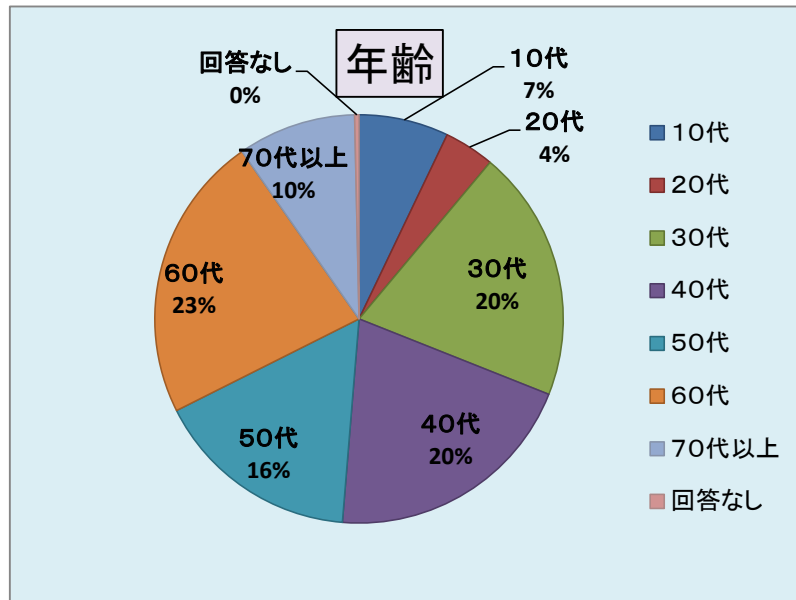

平成28年度 三次市立図書館(全館) 利用者アンケート

アンケート配布枚数	回答	回答率
700	577	82%

① ご自身のことについてお伺いします。

年齢	人数
10代	41
20代	23
30代	115
40代	117
50代	94
60代	131
70代以上	54
回答なし	2

性別	人数
男性	111
女性	401
回答なし	65

住所	人数
三次市内	487
三次市外	45
回答なし	45

市町村名	件数
三次市	176
君田町	22
布野町	15
作木町	26
吉舎町	47
三良坂町	52
三和町	21
甲奴町	14
庄原市	13
安芸高田市	7
東広島	1
世羅町	6
府中市	2
島根県飯南町	2
島根県邑南町	0
島根県美郷町	1
その他	5
回答なし	167

② あなたは三次市内の図書館をどのくらいの頻度で利用していますか。

図書館利用頻度	人数
週に1回以上	68
月に2~3回	336
月に1回	87
年に数回	72
今日初めて利用した	6
その他	6
回答なし	2

- ③ 三次市内には図書館が8館あります。
 行ったことのある図書館はどの館ですか。 複数回答あり。

行ったことのある図書館	全体	件数	割合
三次市立図書館中央館	557	496	90%
君田図書館	557	84	16%
布野図書館	557	103	19%
作木図書館	557	77	14%
吉舎図書館	557	131	24%
三良坂図書館	557	149	27%
三和図書館	557	116	21%
甲奴図書館	557	84	16%
回答なし	557	18	4%