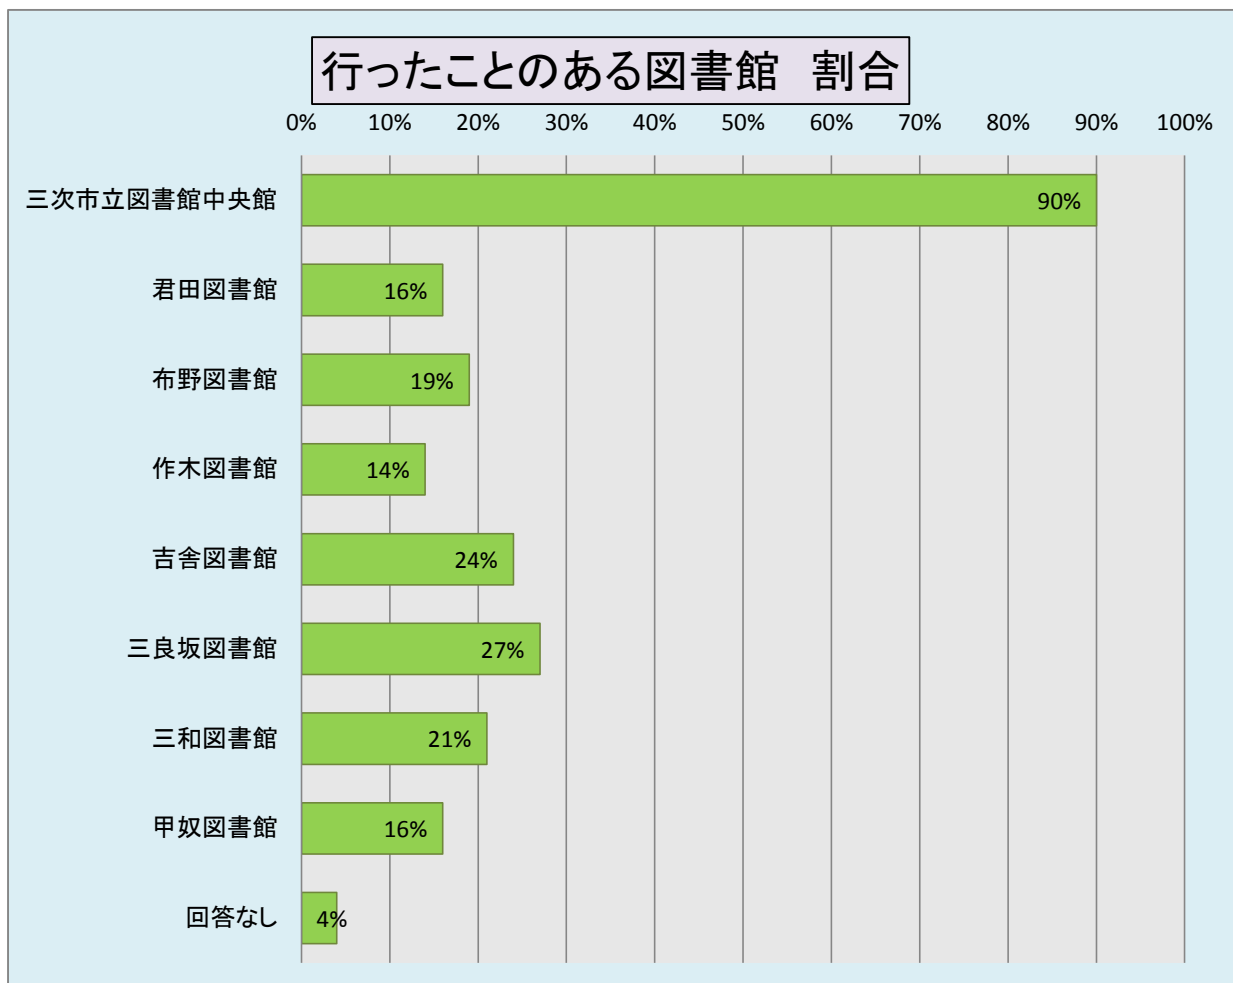

平成28年度 三次市立図書館(全館) 利用者アンケート

アンケート配布枚数	回答	回答率
700	577	82%

① ご自身のことについてお伺いします。

年齢	人数
10代	41
20代	23
30代	115
40代	117
50代	94
60代	131
70代以上	54
回答なし	2

性別	人数
男性	111
女性	401
回答なし	65

住所	人数
三次市内	487
三次市外	45
回答なし	45

市町村名	件数
三次市	176
君田町	22
布野町	15
作木町	26
吉舎町	47
三良坂町	52
三和町	21
甲奴町	14
庄原市	13
安芸高田市	7
東広島	1
世羅町	6
府中市	2
島根県飯南町	2
島根県邑南町	0
島根県美郷町	1
その他	5
回答なし	167

② あなたは三次市内の図書館をどのくらいの頻度で利用していますか。

図書館利用頻度	人数
週に1回以上	68
月に2~3回	336
月に1回	87
年に数回	72
今日初めて利用した	6
その他	6
回答なし	2

- ③ 三次市内には図書館が8館あります。
 行ったことのある図書館はどの館ですか。 複数回答あり。

行ったことのある図書館	全体	件数	割合
三次市立図書館中央館	557	496	90%
君田図書館	557	84	16%
布野図書館	557	103	19%
作木図書館	557	77	14%
吉舎図書館	557	131	24%
三良坂図書館	557	149	27%
三和図書館	557	116	21%
甲奴図書館	557	84	16%
回答なし	557	18	4%