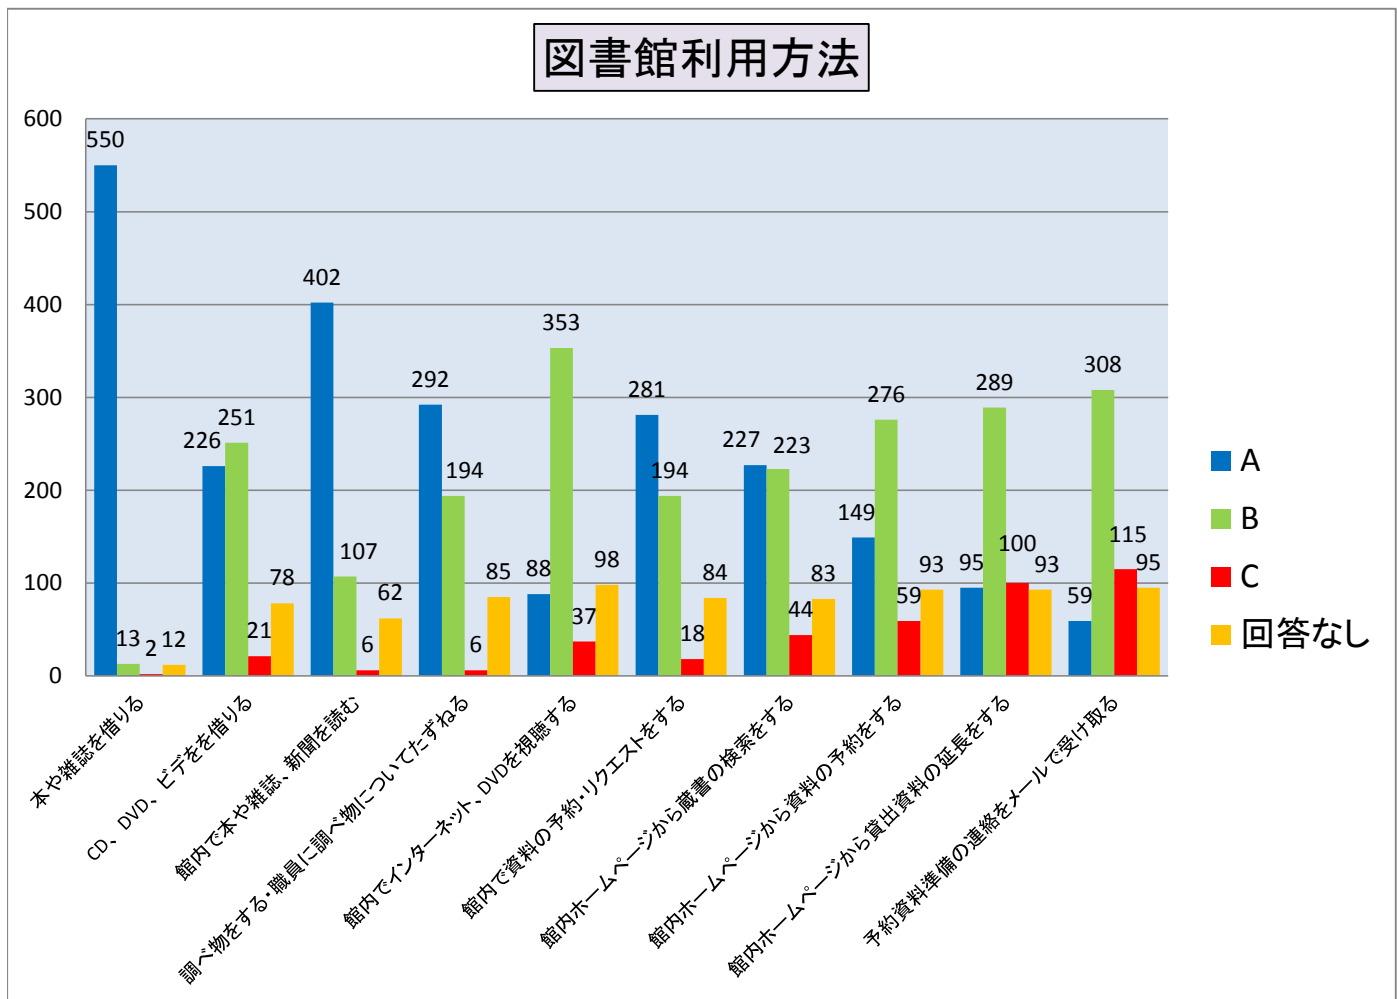

④ あなたは三次市立図書館をどのように利用されていますか。
A・B・Cより回答。

図書館利用方法	A	B	C	回答なし	A 利用する B 利用したことがない C サービスを知らなかった
本や雑誌を借りる	550	13	2	12	
CD、DVD、ビデオを借りる	226	251	21	78	
館内で本や雑誌、新聞を読む	402	107	6	62	
調べ物をする・職員に調べ物についてたずねる	292	194	6	85	
館内でインターネット、DVDを視聴する	88	353	37	98	
館内で資料の予約・リクエストをする	281	194	18	84	
館内ホームページから蔵書の検索をする	227	223	44	83	
館内ホームページから資料の予約をする	149	276	59	93	
館内ホームページから貸出資料の延長をする	95	289	100	93	
予約資料準備の連絡をメールで受け取る	59	308	115	95