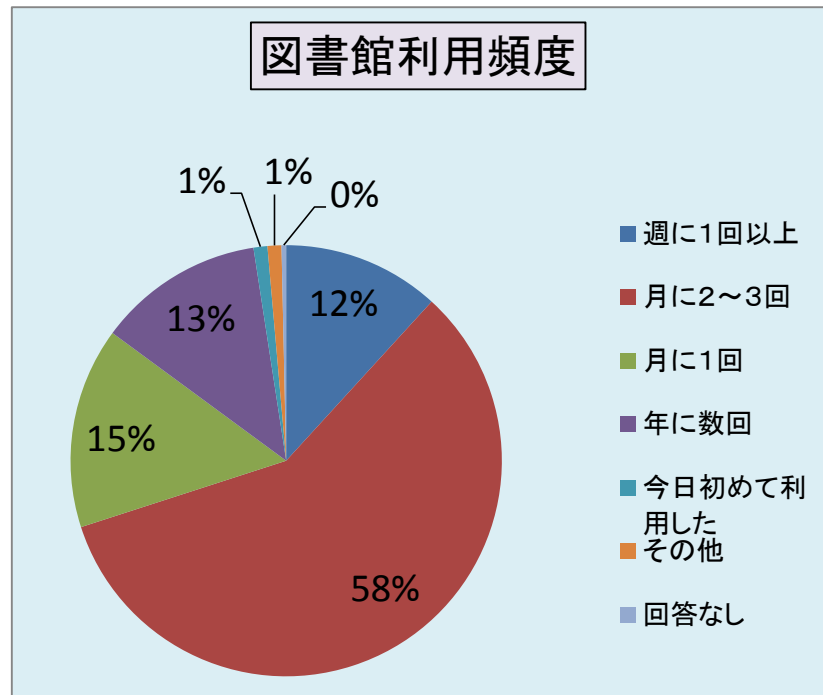

平成28年度 三次市立図書館(全館) 利用者アンケート

アンケート配布枚数	回答	回答率
700	577	82%

① ご自身のことについてお伺いします。

年齢	人数
10代	41
20代	23
30代	115
40代	117
50代	94
60代	131
70代以上	54
回答なし	2

性別	人数
男性	111
女性	401
回答なし	65

住所	人数
三次市内	487
三次市外	45
回答なし	45

市町村名	件数
三次市	176
君田町	22
布野町	15
作木町	26
吉舎町	47
三良坂町	52
三和町	21
甲奴町	14
庄原市	13
安芸高田市	7
東広島	1
世羅町	6
府中市	2
島根県飯南町	2
島根県邑南町	0
島根県美郷町	1
その他	5
回答なし	167

② あなたは三次市内の図書館をどのくらいの頻度で利用していますか。

図書館利用頻度	人数
週に1回以上	68
月に2~3回	336
月に1回	87
年に数回	72
今日初めて利用した	6
その他	6
回答なし	2

- ③ 三次市内には図書館が8館あります。
 行ったことのある図書館はどの館ですか。 複数回答あり。

行ったことのある図書館	全体	件数	割合
三次市立図書館中央館	557	496	90%
君田図書館	557	84	16%
布野図書館	557	103	19%
作木図書館	557	77	14%
吉舎図書館	557	131	24%
三良坂図書館	557	149	27%
三和図書館	557	116	21%
甲奴図書館	557	84	16%
回答なし	557	18	4%