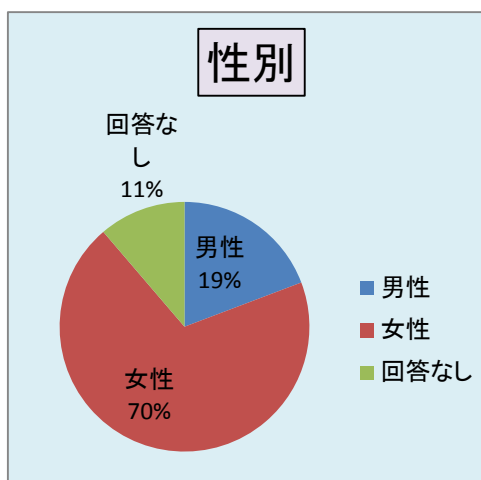

平成28年度 三次市立図書館(全館) 利用者アンケート

アンケート配布枚数	回答	回答率
700	577	82%

① ご自身のことについてお伺いします。

年齢	人数
10代	41
20代	23
30代	115
40代	117
50代	94
60代	131
70代以上	54
回答なし	2

性別	人数
男性	111
女性	401
回答なし	65

住所	人数
三次市内	487
三次市外	45
回答なし	45

市町村名	件数
三次市	176
君田町	22
布野町	15
作木町	26
吉舎町	47
三良坂町	52
三和町	21
甲奴町	14
庄原市	13
安芸高田市	7
東広島	1
世羅町	6
府中市	2
島根県飯南町	2
島根県邑南町	0
島根県美郷町	1
その他	5
回答なし	167

② あなたは三次市内の図書館をどのくらいの頻度で利用していますか。

図書館利用頻度	人数
週に1回以上	68
月に2~3回	336
月に1回	87
年に数回	72
今日初めて利用した	6
その他	6
回答なし	2

- ③ 三次市内には図書館が8館あります。
 行ったことのある図書館はどの館ですか。 複数回答あり。

行ったことのある図書館	全体	件数	割合
三次市立図書館中央館	557	496	90%
君田図書館	557	84	16%
布野図書館	557	103	19%
作木図書館	557	77	14%
吉舎図書館	557	131	24%
三良坂図書館	557	149	27%
三和図書館	557	116	21%
甲奴図書館	557	84	16%
回答なし	557	18	4%