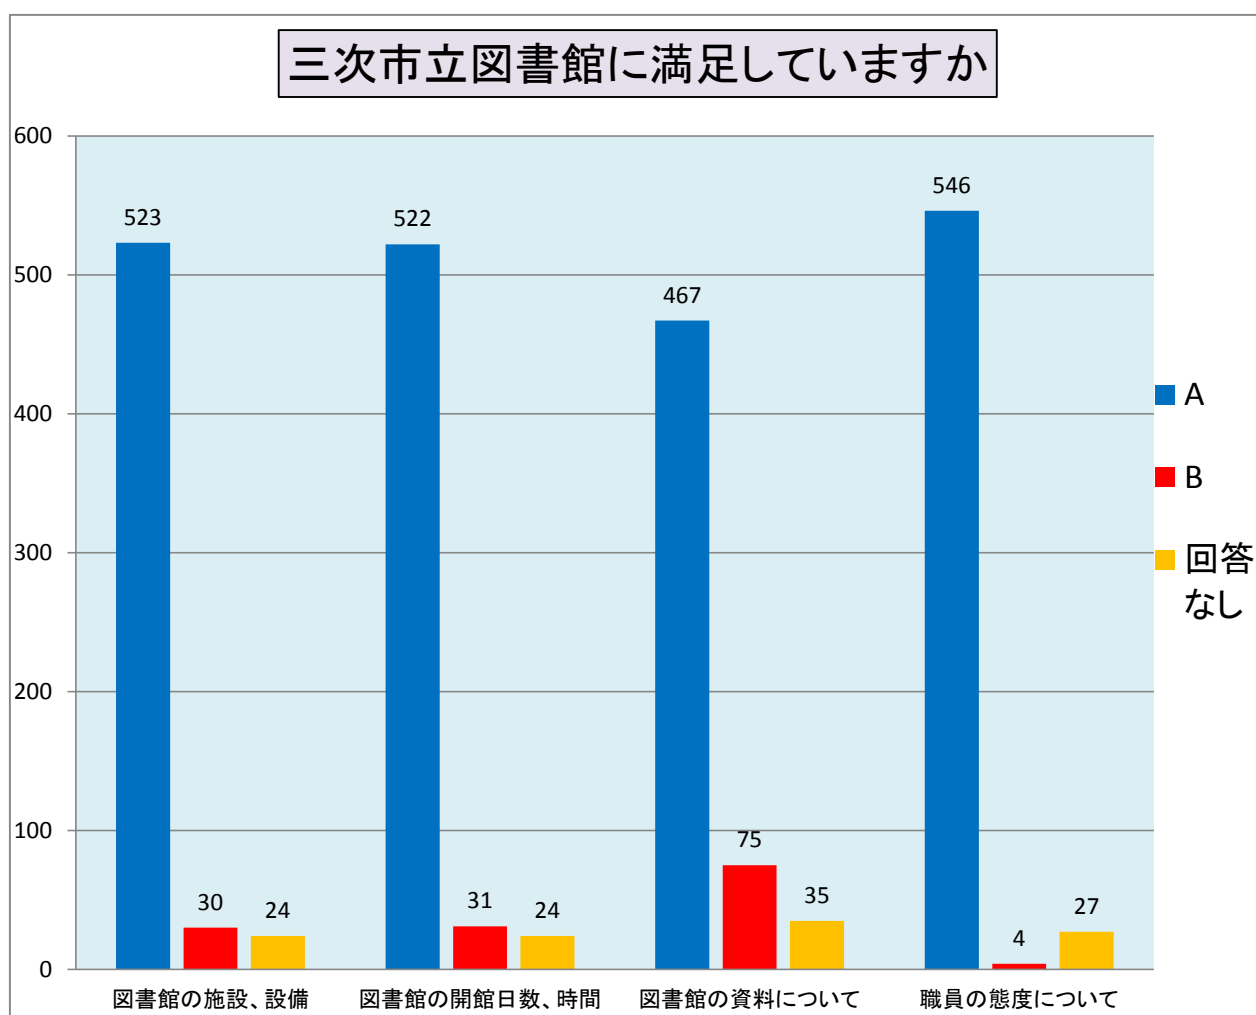

- ⑤ 三次市立図書館に満足していますか。
  A・Bより回答。

三次市立図書館に満足しているか	A 満足している B 不満がある		回答なし
	A	B	
図書館の施設、設備	523	30	24
図書館の開館日数、時間	522	31	24
図書館の資料について	467	75	35
職員の態度について	546	4	27