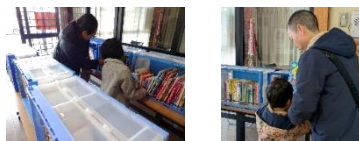

3月は7日・14日・21日・28日 です。

ぜひ、来てね♪

※天候などにより中止となる場合があります

〈2月の様子〉

まるごと1日! わいわいとしゃかん

とき: 3月22日(日) 10時~

ところ: 三次市立図書館(中央館)

- ・ 図書館へ行こう
 - ・ わくわくお話し会 など
- 楽しいイベントがいっぱい!
くわしくは、チラシ・ホームページを
ご覧ください