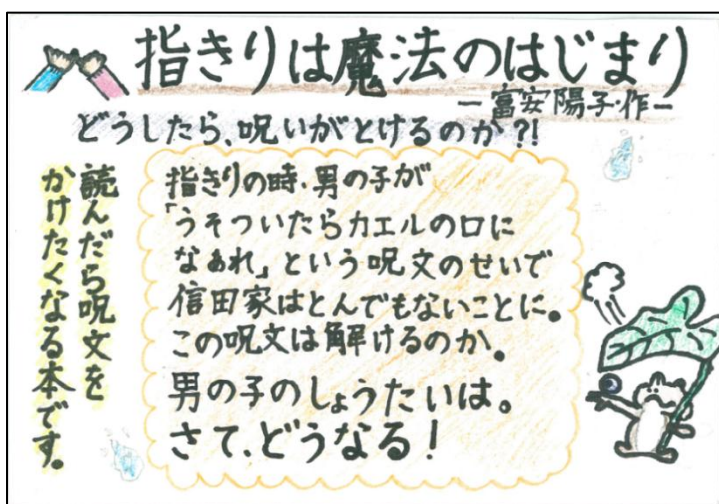

小学校低学年の部

佐々木 琴羽 (田幸小1年)

西村 来 (田幸小2年)

小学校中学年の部

平本 琴乃 (甲奴小4年)

福利 美空 (吉舎小4年)

小学校高学年の部

伊藤 柚姫 (三次小5年)