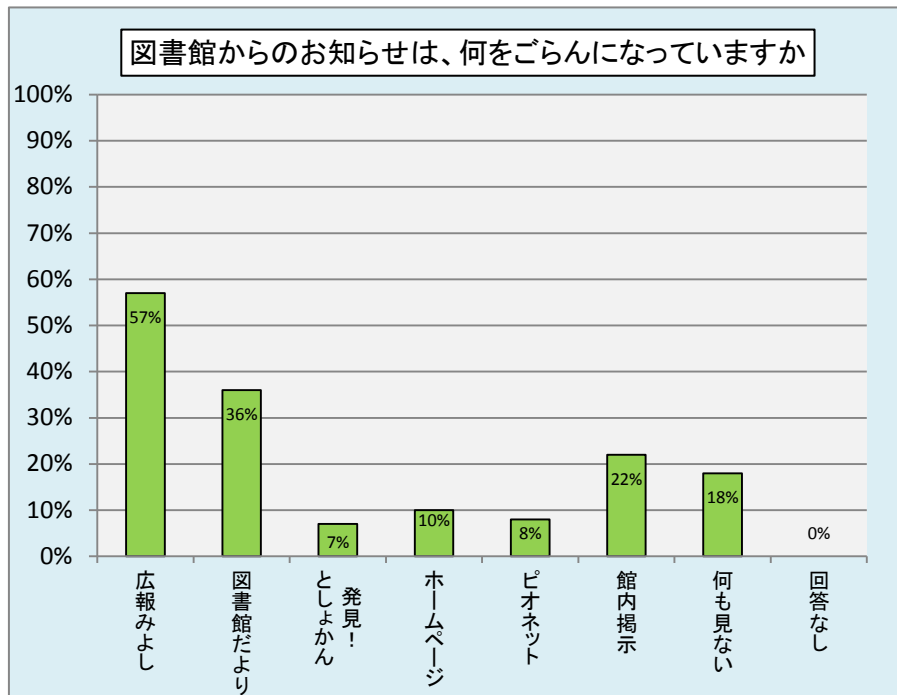

⑦ 図書館からのお知らせは、何を知らんになっていますか。(複数回答可)

図書館からのお知らせは、何を知らんになっていますか	件数
広報みよし	370
図書館だより	234
発見！としょかん	41
ホームページ	61
ピオネット	46
館内掲示	141
何も見ない	116
回答なし	0