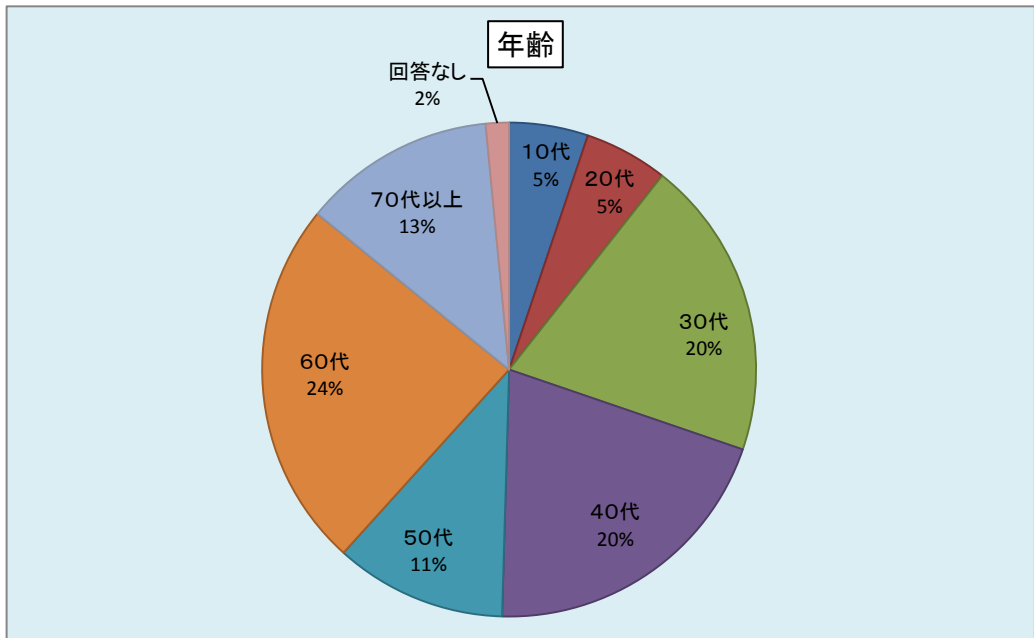

# 平成29年度 三次市立図書館 全館 利用者アンケート

アンケート配布枚数	回答	回収率
700	652	93%

## ① ご自身のことについてお伺いします。

年齢	人数
10代	34
20代	36
30代	129
40代	133
50代	74
60代	159
70代以上	83
回答なし	10

性別	人数
男性	141
女性	405
回答なし	106

住所	人数
三次市内	554
三次市外	34
回答なし	64

市町村名	件数
三次市	161
君田町	33
布野町	34
作木町	16
吉舎町	41
三良坂町	36
三和町	31
甲奴町	34
庄原市	12
安芸高田市	5
東広島	0
世羅町	2
府中市	0
島根県飯南町	1
島根県邑南町	0
島根県美郷町	0
その他	4
回答なし	242