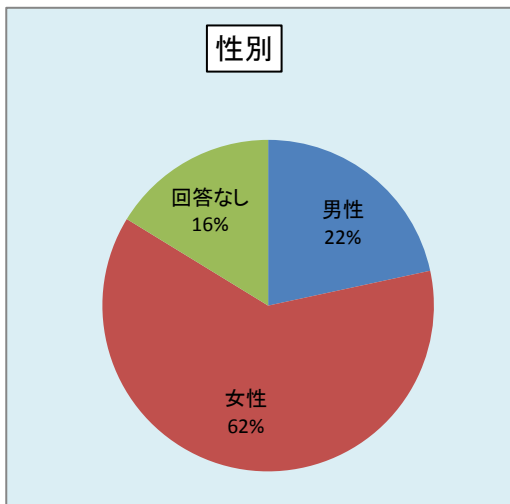

# 平成29年度 三次市立図書館 全館 利用者アンケート

アンケート配布枚数	回答	回収率
700	652	93%

## ① ご自身のことについてお伺いします。

年齢	人数
10代	34
20代	36
30代	129
40代	133
50代	74
60代	159
70代以上	83
回答なし	10

性別	人数
男性	141
女性	405
回答なし	106

住所	人数
三次市内	554
三次市外	34
回答なし	64

市町村名	件数
三次市	161
君田町	33
布野町	34
作木町	16
吉舎町	41
三良坂町	36
三和町	31
甲奴町	34
庄原市	12
安芸高田市	5
東広島	0
世羅町	2
府中市	0
島根県飯南町	1
島根県邑南町	0
島根県美郷町	0
その他	4
回答なし	242