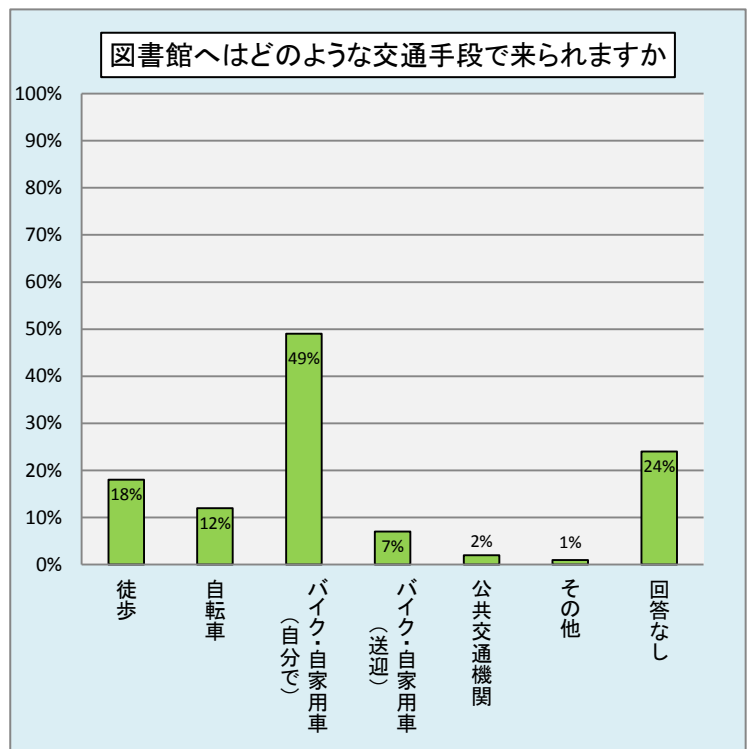

④ 図書館へはどのような交通手段で来られますか。(複数回答可)

図書館へはどのような交通手段で来られますか	件数
徒歩	115
自転車	77
バイク・自家用車(自分で)	317
バイク・自家用車(送迎)	43
公共交通機関	10
その他	2
回答なし	153