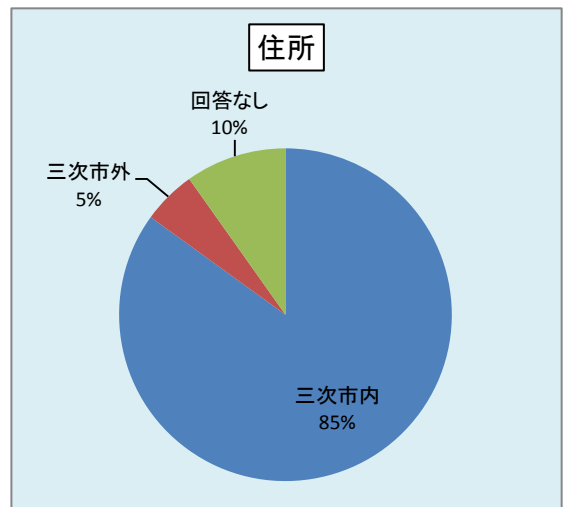

# 平成29年度 三次市立図書館 全館 利用者アンケート

アンケート配布枚数	回答	回収率
700	652	93%

## ① ご自身のことについてお伺いします。

年齢	人数
10代	34
20代	36
30代	129
40代	133
50代	74
60代	159
70代以上	83
回答なし	10

性別	人数
男性	141
女性	405
回答なし	106

住所	人数
三次市内	554
三次市外	34
回答なし	64

市町村名	件数
三次市	161
君田町	33
布野町	34
作木町	16
吉舎町	41
三良坂町	36
三和町	31
甲奴町	34
庄原市	12
安芸高田市	5
東広島	0
世羅町	2
府中市	0
島根県飯南町	1
島根県邑南町	0
島根県美郷町	0
その他	4
回答なし	242

② あなたは三次市内の図書館をどのくらいの頻度で利用していますか。

図書館利用頻度	人数
週に1回以上	85
月に2~3回	379
月に1回	113
年に数回	60
今日初めて利用した	8
その他	5
回答なし	2

③ 三次市内には図書館が8館あります。  
行ったことのある図書館はどの館ですか。(複数回答可)

行ったことのある図書館	件数
三次市立図書館中央館	571
君田図書館	115
布野図書館	116
作木図書館	81
吉舎図書館	146
三良坂図書館	146
三和図書館	123
甲奴図書館	126
回答なし	0