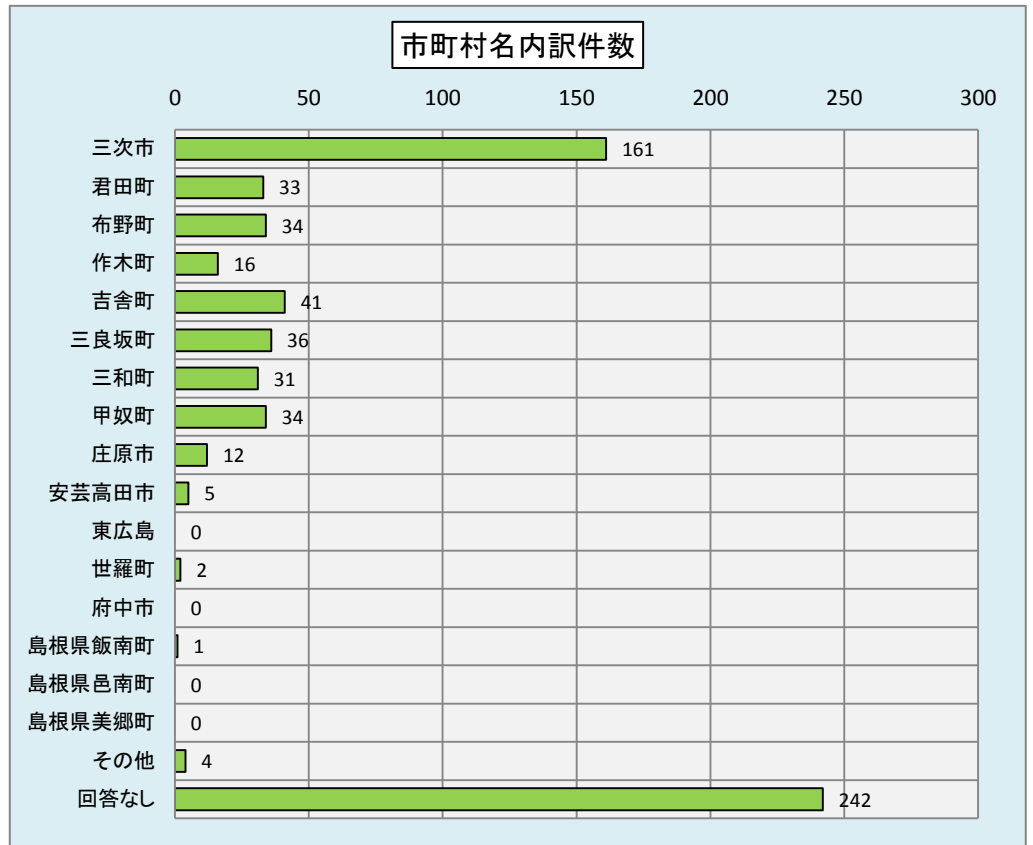

# 平成29年度 三次市立図書館 全館 利用者アンケート

アンケート配布枚数	回答	回収率
700	652	93%

## ① ご自身のことについてお伺いします。

年齢	人数
10代	34
20代	36
30代	129
40代	133
50代	74
60代	159
70代以上	83
回答なし	10

性別	人数
男性	141
女性	405
回答なし	106

住所	人数
三次市内	554
三次市外	34
回答なし	64

市町村名	件数
三次市	161
君田町	33
布野町	34
作木町	16
吉舎町	41
三良坂町	36
三和町	31
甲奴町	34
庄原市	12
安芸高田市	5
東広島	0
世羅町	2
府中市	0
島根県飯南町	1
島根県邑南町	0
島根県美郷町	0
その他	4
回答なし	242

② あなたは三次市内の図書館をどのくらいの頻度で利用していますか。

図書館利用頻度	人数
週に1回以上	85
月に2~3回	379
月に1回	113
年に数回	60
今日初めて利用した	8
その他	5
回答なし	2

③ 三次市内には図書館が8館あります。  
行ったことのある図書館はどの館ですか。(複数回答可)

行ったことのある図書館	件数
三次市立図書館中央館	571
君田図書館	115
布野図書館	116
作木図書館	81
吉舎図書館	146
三良坂図書館	146
三和図書館	123
甲奴図書館	126
回答なし	0