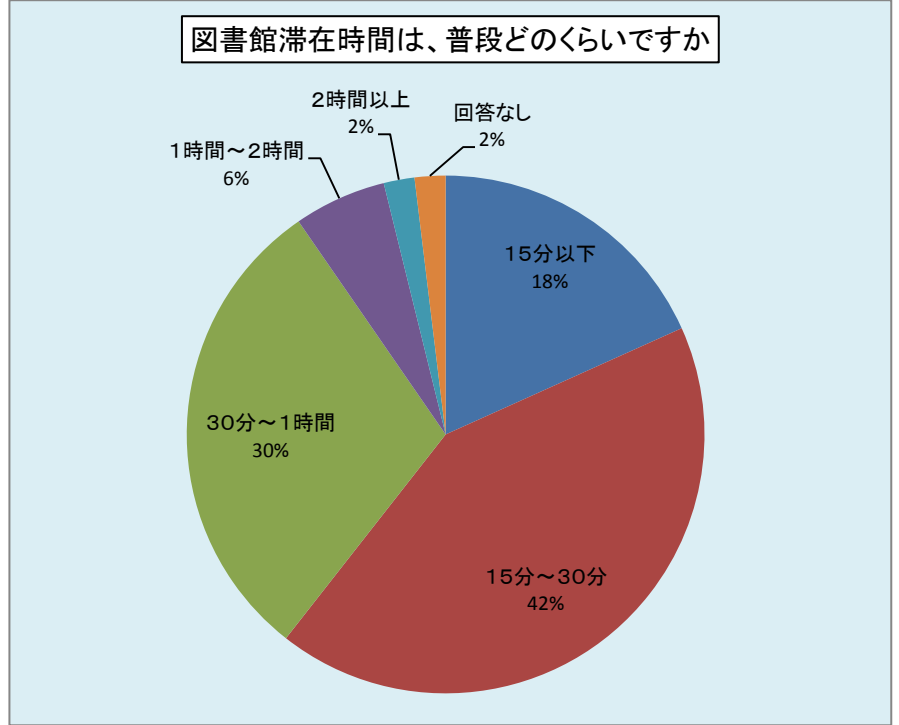

⑤ 図書館滞在時間は、普段どのくらいですか。

図書館滞在時間は、普段どのくらいですか	件数
15分以下	120
15分～30分	284
30分～1時間	197
1時間～2時間	33
2時間以上	13
回答なし	7