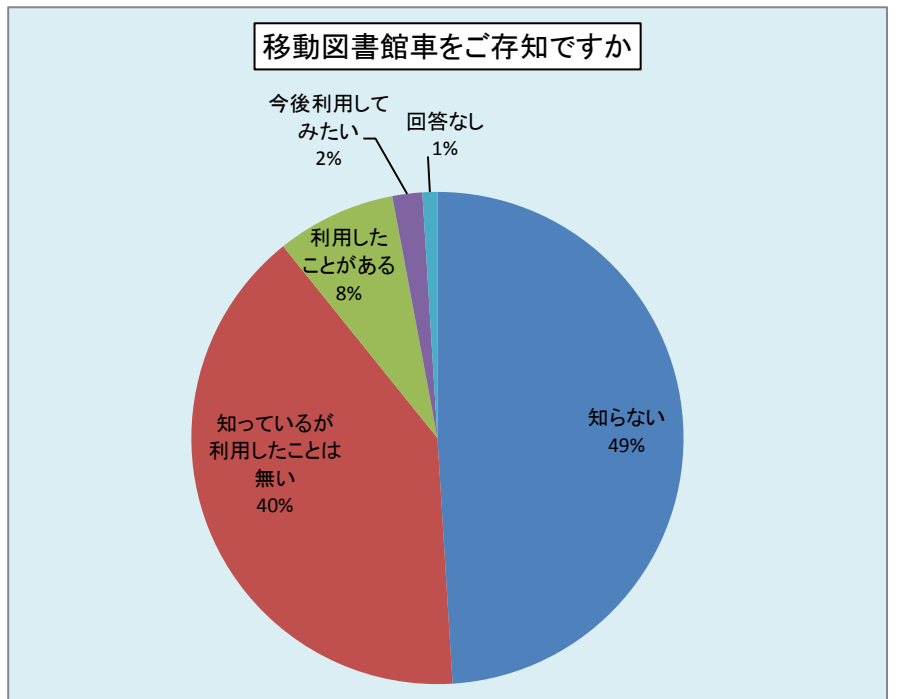

② あなたは三次市内の図書館をどのくらいの頻度で利用していますか。

図書館利用頻度	人数
週に1回以上	85
月に2~3回	379
月に1回	113
年に数回	60
今日初めて利用した	8
その他	5
回答なし	2

③ 三次市内には図書館が8館あります。  
行ったことのある図書館はどの館ですか。(複数回答可)

行ったことのある図書館	件数
三次市立図書館中央館	571
君田図書館	115
布野図書館	116
作木図書館	81
吉舎図書館	146
三良坂図書館	146
三和図書館	123
甲奴図書館	126
回答なし	0

④ 図書館へはどのような交通手段で来られますか。(複数回答可)

図書館へはどのような交通手段で来られますか	件数
徒歩	115
自転車	77
バイク・自家用車(自分で)	317
バイク・自家用車(送迎)	43
公共交通機関	10
その他	2
回答なし	153

⑤ 図書館滞在時間は、普段どのくらいですか。

図書館滞在時間は、普段どのくらいですか	件数
15分以下	120
15分～30分	284
30分～1時間	197
1時間～2時間	33
2時間以上	13
回答なし	7

⑥ 市内で走っている移動図書館車“ころぶっくる号”をご存知ですか。

市内で走っている移動図書館車をご存知ですか	件数
知らない	324
知っているが利用したことは無し	262
利用したことがある	49
今後利用してみたい	12
回答なし	6