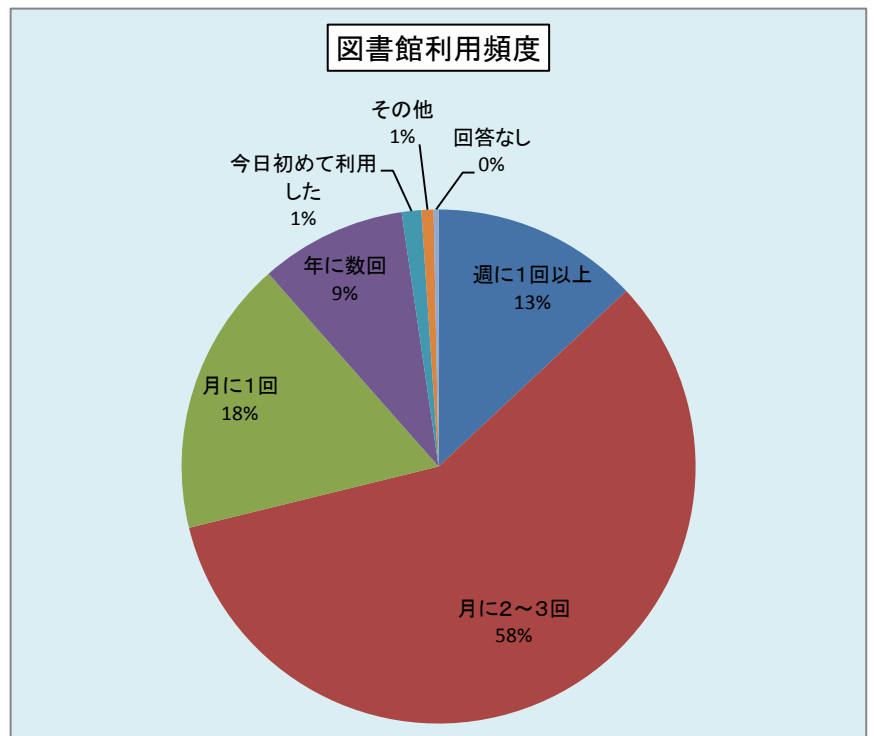

## ① ご自身のことについてお伺いします。

年齢	人数
10代	34
20代	36
30代	129
40代	133
50代	74
60代	159
70代以上	83
回答なし	10

性別	人数
男性	141
女性	405
回答なし	106

住所	人数
三次市内	554
三次市外	34
回答なし	64

市町村名	件数
三次市	161
君田町	33
布野町	34
作木町	16
吉舎町	41
三良坂町	36
三和町	31
甲奴町	34
庄原市	12
安芸高田市	5
東広島	0
世羅町	2
府中市	0
島根県飯南町	1
島根県邑南町	0
島根県美郷町	0
その他	4
回答なし	242

② あなたは三次市内の図書館をどのくらいの頻度で利用していますか。

図書館利用頻度	人数
週に1回以上	85
月に2~3回	379
月に1回	113
年に数回	60
今日初めて利用した	8
その他	5
回答なし	2

③ 三次市内には図書館が8館あります。  
行ったことのある図書館はどの館ですか。(複数回答可)

行ったことのある図書館	件数
三次市立図書館中央館	571
君田図書館	115
布野図書館	116
作木図書館	81
吉舎図書館	146
三良坂図書館	146
三和図書館	123
甲奴図書館	126
回答なし	0