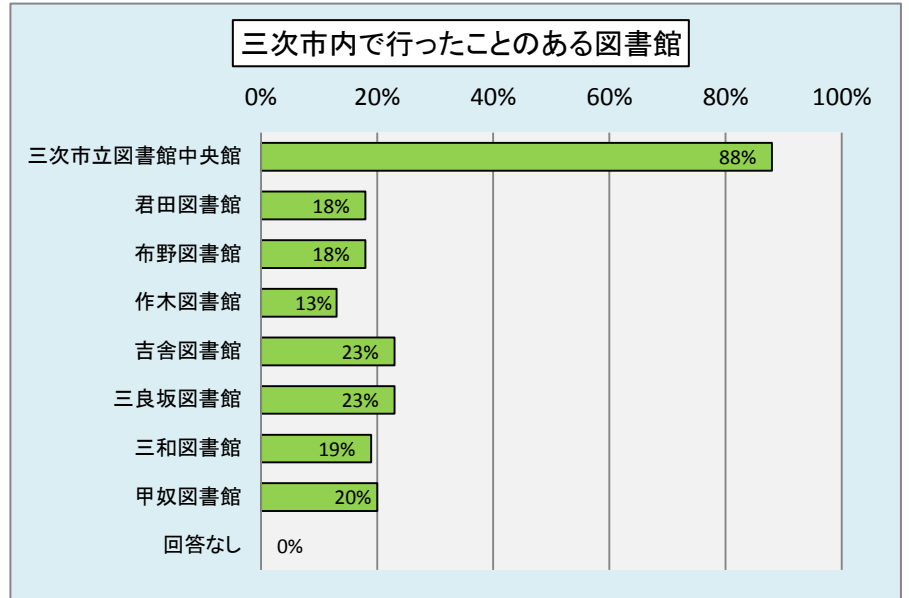

## ① ご自身のことについてお伺いします。

年齢	人数
10代	34
20代	36
30代	129
40代	133
50代	74
60代	159
70代以上	83
回答なし	10

性別	人数
男性	141
女性	405
回答なし	106

住所	人数
三次市内	554
三次市外	34
回答なし	64

市町村名	件数
三次市	161
君田町	33
布野町	34
作木町	16
吉舎町	41
三良坂町	36
三和町	31
甲奴町	34
庄原市	12
安芸高田市	5
東広島	0
世羅町	2
府中市	0
島根県飯南町	1
島根県邑南町	0
島根県美郷町	0
その他	4
回答なし	242

② あなたは三次市内の図書館をどのくらいの頻度で利用していますか。

図書館利用頻度	人数
週に1回以上	85
月に2~3回	379
月に1回	113
年に数回	60
今日初めて利用した	8
その他	5
回答なし	2

③ 三次市内には図書館が8館あります。  
行ったことのある図書館はどの館ですか。(複数回答可)

行ったことのある図書館	件数
三次市立図書館中央館	571
君田図書館	115
布野図書館	116
作木図書館	81
吉舎図書館	146
三良坂図書館	146
三和図書館	123
甲奴図書館	126
回答なし	0